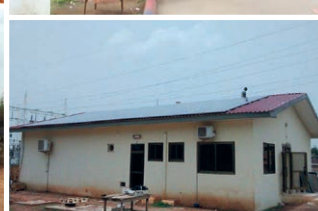

*Sous conditions

Compatible avec des sources auxiliaires :
éolienne, groupe électrogène...

PLUG AND PLAY

Les générateurs autonomes solaires de la gamme KW3, mono ou triphasés, sont dotés d'une architecture innovante pour une performance accrue et une grande évolutivité. Les générateurs KW3 disposent, de base, d'une entrée auxiliaire (groupe électrogène, réseau public électrique,...). KW3 est adapté aux environnements exigeants et difficiles (Poussière, Chaleur,..) grâce à son système de ventilation pilotée. KW3 répond à l'alimentation électrique des sites isolés, du pompage, du filtrage et du back-up de réseaux publics défaillants. KW3 permet l'hybridation avec des groupes électrogènes neufs ou existants afin de diminuer les coûts d'exploitation.

Le Générateur Autonome Solaire : KW3 L'énergie tout terrain

KW3 XXS / XS

APPLICATIONS :

- Résidentiel
- Télésurveillance
- Distributeurs monétiques
- Equipements mobiles
- Station service
- Camps ONG
- Camps armée
- Equipements médicaux ...

KW3 L / XL / XXL

APPLICATIONS :

- Villages, écoles...
- Pompage, irrigation
- Villas, maisons
- Dispensaires, hopitaux
- Relais télécoms
- Industrie, Tertiaire
- Agences bancaires
- Entrepôts frigorifiques ...