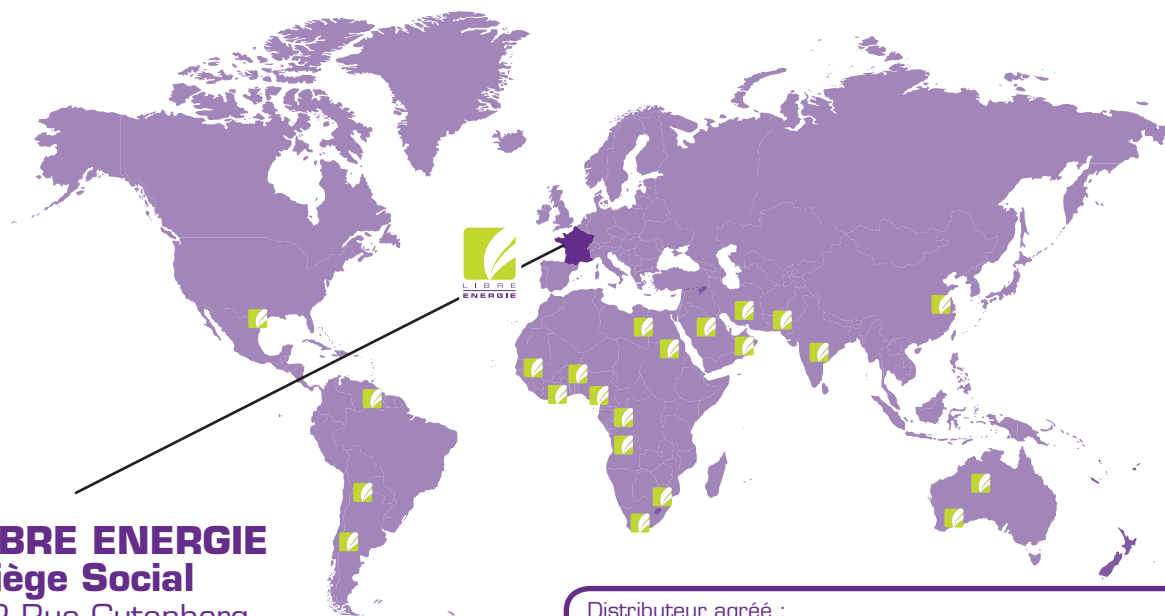

Libre Energie L'énergie service compris

● Un savoir-faire

Avec plus de 850 installations réalisées depuis 2007, Libre Energie bénéficie d'une expérience garantissant la qualité et la fiabilité de nos produits.

● Un bureau d'étude qualifié

Notre bureau d'études, validé par l'organisme de qualification de l'ingénierie OPQIBI, vous apporte son expertise dans le choix de la solution technique et vous garantit une intégration architecturale parfaite ainsi qu'un rendement optimal.

● Un suivi professionnel

La satisfaction de nos clients est notre objectif principal. Nos équipes vous accompagnent, sur le terrain, pour la mise en oeuvre de A à Z de vos projets d'autonomie énergétique. Nous sommes présents dans 27 pays, via notre réseau de partenaires et de distributeurs.

● LIBRE ENERGIE Siège Social

12 Rue Gutenberg
44340 Bouguenais - FRANCE
Tél. : +33 2 51 71 76 27
Fax : +33 2 40 97 67 29
Email : infos@libre-energie.com
www.libre-energie.com

Distributeur agréé :

www.libre-energie.com

facebook.com/libre.energie