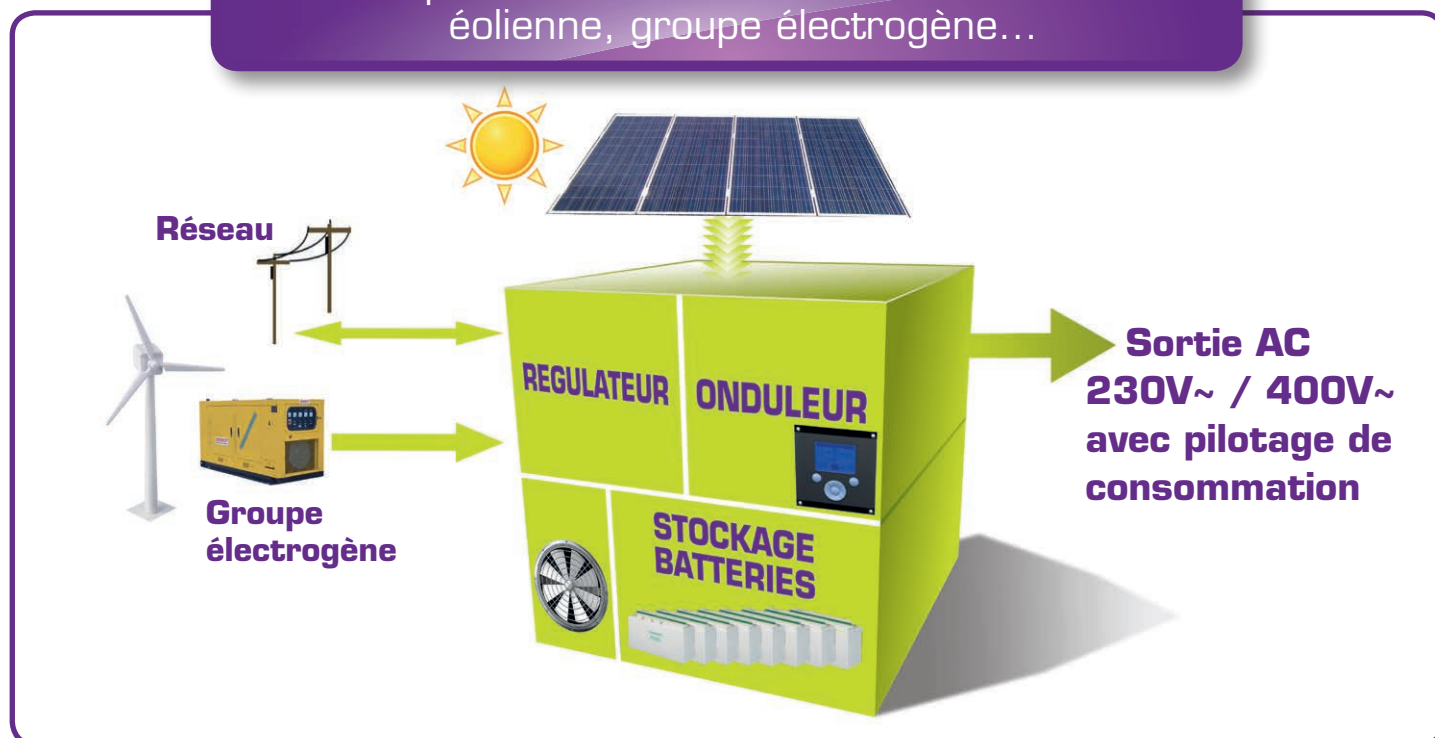

KW3

EXCLUSIF
SYSTÈME
BREVETÉ

FABRIQUÉ
EN FRANCE

Générateur Autonome Solaire

L'énergie propre, partout et simplement

- Electrification des sites isolés en 230/400 V~ (off - grid)
- Réduction de la facture d'énergie
- Filtrage & Back-up réseau
- Solution hybride (solaire/diesel)

Le Générateur Autonome Solaire : KW3

Solution unique clé en main

- Installation simplifiée : Plug & Play
- Retour sur investissement rapide
- Fiable et robuste
- Modèles de 1 kW à 45 kW
- Sécurisé : gestion électronique des courts-circuits
- Stockage batteries
- > 45 kW : solutions sur-mesure
- Silencieux
- Ventilation dynamique
- Pilotage intelligent de la consommation
- Aucune maintenance
- Pas d'émissions de CO²
- Supervision locale et à distance*

*Sous conditions

Compatible avec des sources auxiliaires :
éolienne, groupe électrogène...

PLUG AND PLAY

Les générateurs autonomes solaires de la gamme KW3, mono ou triphasés, sont dotés d'une architecture innovante pour une performance accrue et une grande évolutivité. Les générateurs KW3 disposent, de base, d'une entrée auxiliaire (groupe électrogène, réseau public électrique,...). KW3 est adapté aux environnements exigeants et difficiles (Poussière, Chaleur,..) grâce à son système de ventilation pilotée. KW3 répond à l'alimentation électrique des sites isolés, du pompage, du filtrage et du back-up de réseaux publics défaillants. KW3 permet l'hybridation avec des groupes électrogènes neufs ou existants afin de diminuer les coûts d'exploitation.

Le Générateur Autonome Solaire : KW3 L'énergie tout terrain

KW3 XXS / XS

APPLICATIONS :

- Résidentiel
- Télésurveillance
- Distributeurs monétiques
- Equipements mobiles
- Station service
- Camps ONG
- Camps armée
- Equipements médicaux ...