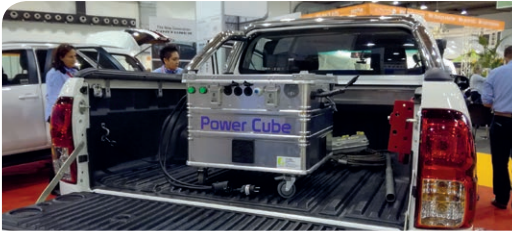

*Sous conditions

Compatible avec des sources auxiliaires :
éolienne, groupe électrogène...

PLUG AND PLAY

Les générateurs autonomes solaires de la gamme KW3, mono ou triphasés, sont dotés d'une architecture innovante pour une performance accrue et une grande évolutivité. Les générateurs KW3 disposent, de base, d'une entrée auxiliaire (groupe électrogène, réseau public électrique,...). KW3 est adapté aux environnements exigeants et difficiles (Poussière, Chaleur,..) grâce à son système de ventilation pilotée. KW3 répond à l'alimentation électrique des sites isolés, du pompage, du filtrage et du back-up de réseaux publics défaillants. KW3 permet l'hybridation avec des groupes électrogènes neufs ou existants afin de diminuer les coûts d'exploitation.

Le Générateur Autonome Solaire : KW3 L'énergie tout terrain

KW3 XXS / XS

APPLICATIONS :

- Résidentiel
- Télésurveillance
- Distributeurs monétiques
- Equipements mobiles
- Station service
- Camps ONG
- Camps armée
- Equipements médicaux ...